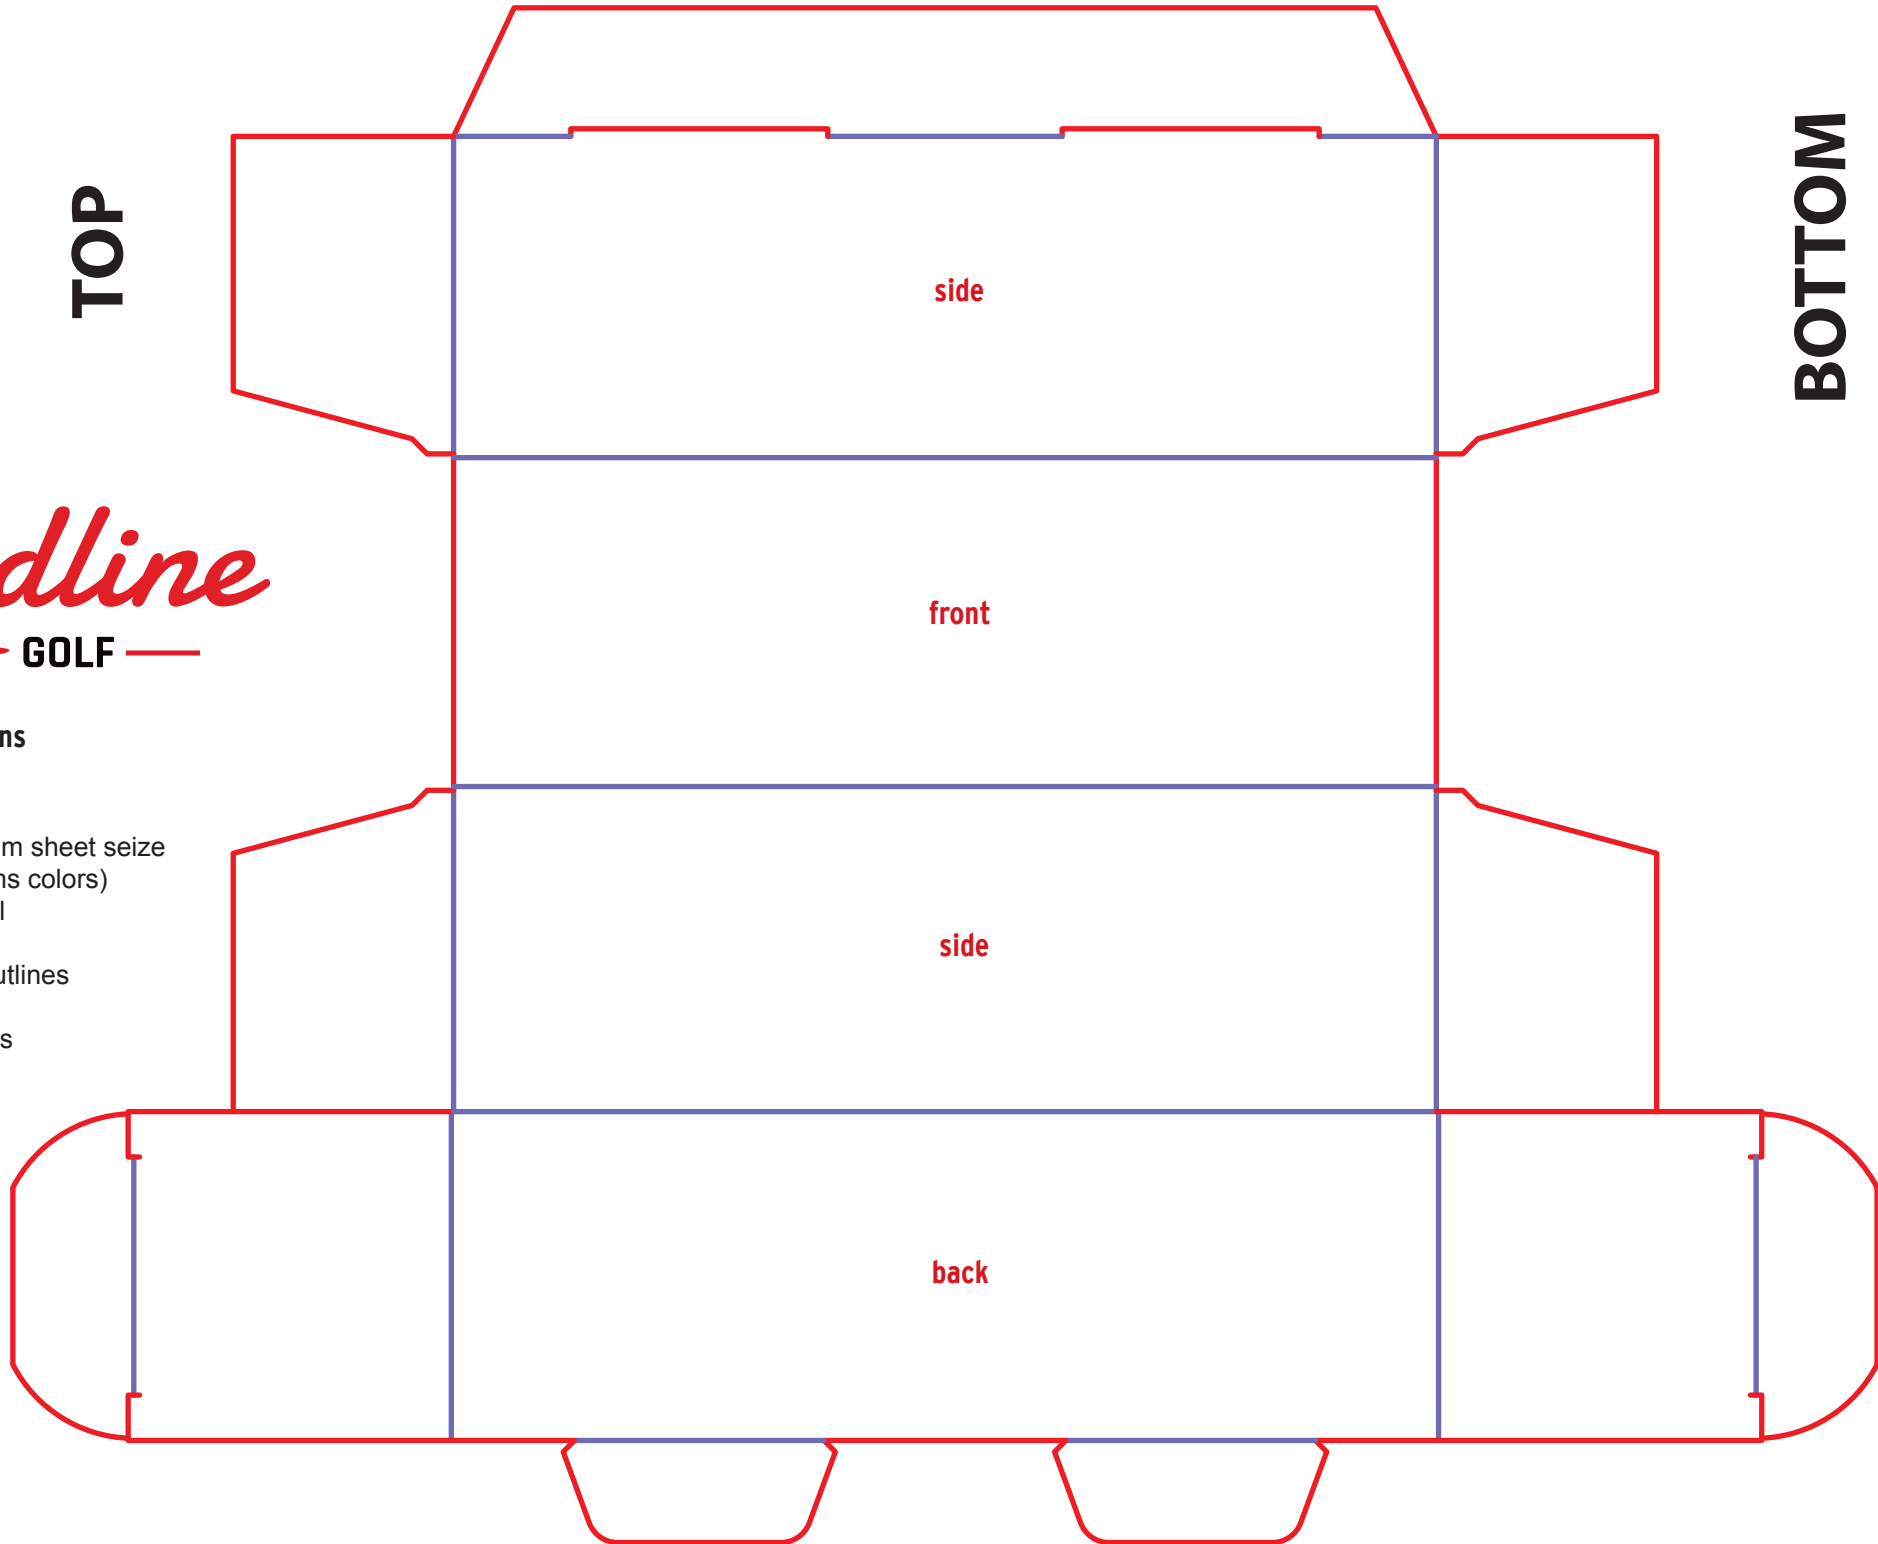

TOP

BOTTOM

Redline
GOLF

**specifications
horizontal**

320 x 225 mm sheet size
cmyk (no pms colors)
2 mm overfill

fonts: use outlines

file: .pdf, .eps

TOP

BOTTOM

Redline
GOLF

**specifications
portrait**

320 x 225 mm sheet size
cmyk (no pms colors)
2 mm overfill

fonts: use outlines

file: .pdf, .eps